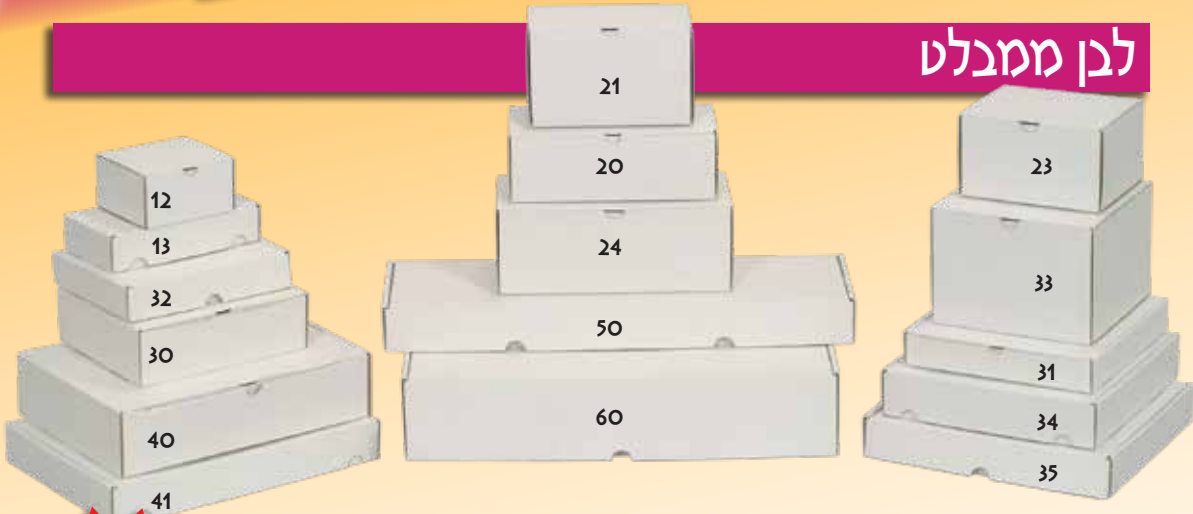

קרטונים

לבן ממבלט

קופסאות
ממבלט יפות
יותר ונוחות יותר
לשימוש

קופסאות קרטון מיוצרות במבלט לסגירה ללא צורך בסרט הדבקה. אנו כבר השקענו במבלט המתאים, לכם נותר רק להזמין את הקרטון המתאים לפי דרישתכם. הקופסאות ארוזות בהבילות של 25 יחידות.

המידות פנימיות במ"מ - המחיר לקופסא בש"ח - כמות בהזמנה						
מק"ט	קרטון E-FLUT לבן גובה x רוחב x אורך	1-24	25-75	-100 224	+225	+500
פנה אלינו	K-SMW0005-0	110 x 90 x 33	3.20	2.9	2.7	2.4
	K-SMW0006-0	90 x 90 x 40	3.70	3.3	3.1	2.8
	K-SMW0007-0	103 x 57 x 55	4.10	3.7	3.5	3.1
	K-SMW0008-0	120 x 70 x 40	4.50	4.1	3.8	3.4
	K-SMW0009-0	122 x 92 x 44	5.50	5.0	4.7	4.1
	K-SMW0010-0	120 x 110 x 65	6.40	5.8	5.4	4.8
	K-SMW0011-0	170 x 100 x 55	5.70	5.1	4.8	4.3
	K-SMW0012-0	165 x 160 x 65	7.80	7.02	6.63	5.85
	K-SMW0013-0	200 x 105 x 45	6.60	5.94	5.61	4.95
	K-SMW0020-0	240 x 115 x 85	7.00	6.30	5.95	5.25
	K-SMW0021-0	190 x 110 x 120	7.00	6.30	5.95	5.25
	K-SMW0022-0	225 x 160 x 40	6.60	5.94	5.61	4.95
	K-SMW0023-0	145 x 174 x 103	8.60	7.74	7.31	6.45
	K-SMW0024-0	280 x 135 x 110	9.20	8.28	7.82	6.90
	K-SMW0030-0	230 x 185 x 75	8.70	7.83	7.40	6.53
	K-SMW0031-0	240 x 240 x 40	8.00	7.20	6.80	6.00
	K-SMW0032-0	262 x 152 x 65	8.60	7.74	7.31	6.45
	K-SMW0033-0	200 x 200 x 160	11.10	9.99	9.44	8.33
	K-SMW0034-0	270 x 270 x 58	11.30	10.17	9.61	8.48
	K-SMW0035-0	310 x 270 x 50	11.60	10.44	9.86	8.70
K-SMW0040-0	350 x 240 x 80	12.20	10.98	10.37	9.15	
K-SMW0041-0	372 x 252 x 50	12.40	11.16	10.54	9.30	
K-SMW0050-0	570 x 165 x 55	10.10	9.09	8.59	7.58	
K-SMW0060-0	520 x 310 x 105	20.00	18.00	17.00	15.00	